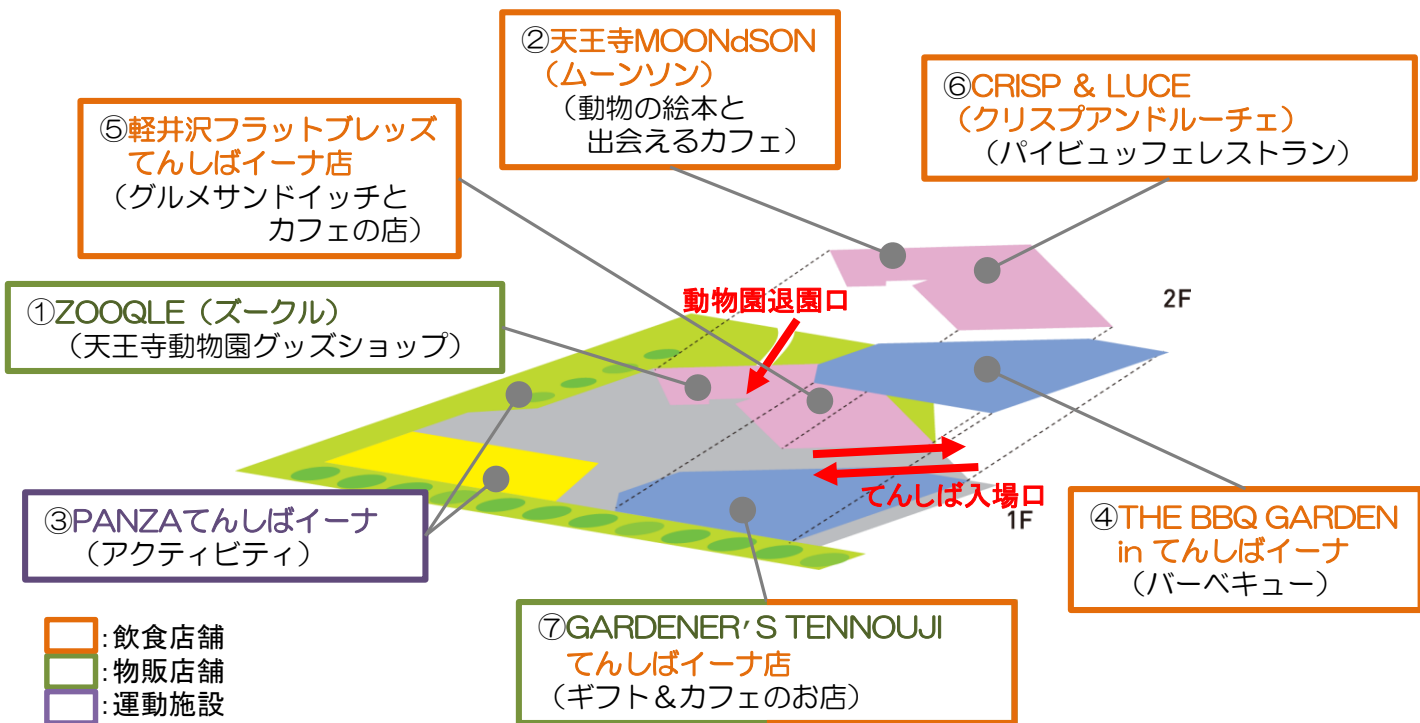

2. 店舗の詳細について

- ① (店 名) ZOOQLE (ズークル)
  (運 営) 株式会社近鉄リテーリング
  (営業時間) 9:30~20:00
  (特 徴)

「もうひとつの動物園。ANIMAL GOODS MUSEUM」をテーマに、天王寺動物園のオリジナルのグッズのほか、動物をモチーフにしたぬいぐるみ、生活雑貨、服飾雑貨、菓子、スーベニア等を販売。

(オープニング特典)

1,000円(税抜)以上お買い上げのお客様にマルシェバックをプレゼント

※各日先着200名様、11月25日(月)まで