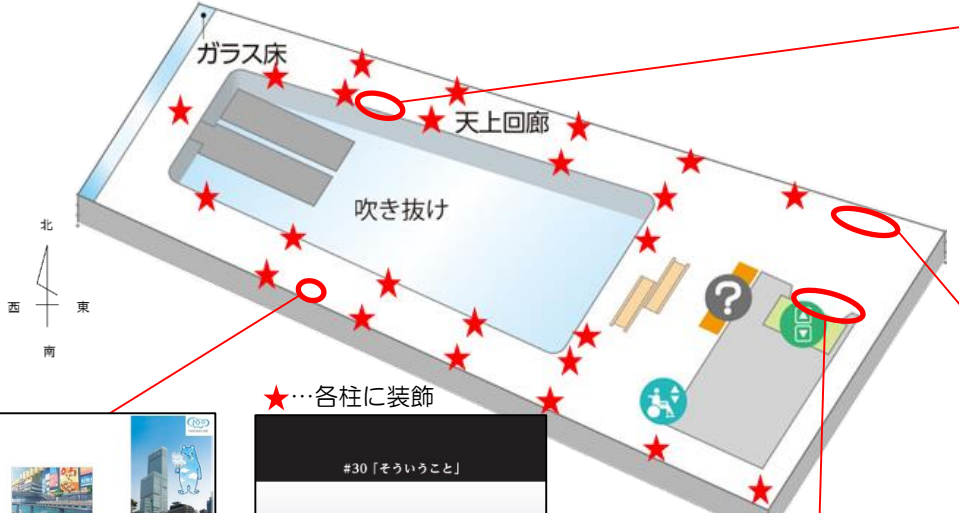

『呪術廻戦』～全国を廻れ！じゅじゅつ旅～について

1. 開催期間
  2024年2月9日（金）～2024年2月25日（日）
  各日9：00～22：00（最終入場21：30）

2. 実施内容

①グッズ付きチケット

【販売価格（税込）】

大人：2,500円
中高生：1,900円
小学生：1,400円
幼児：1,200円

【購入方法】

本チケットは以下販売ページより購入いただけます。

(<https://www.asoview.com/channel/ticket/mOV35zvkX0/ticket0000026188/>)

※前売りチケットは上記WEBサイトのみで1月19日（金）～2月8日（木）の期間に販売しております。
開催期間中の2月9日（金）～25日（日）は上記WEBサイトに加え、あべのハルカス16階チケットカウンターにて販売しております。（なくなり次第終了）

②フォトスポット（フロアラッピング）

大阪旅行を満喫するキャラクターたちと記念写真を撮影いただけます。

※グッズ付きチケットに限らず、通常のアベのハルカス300（展望台）入場チケットを購入いただいた場合もフォトスポットはお楽しみいただけます。

【60階フロア案内図】

★…各柱に装飾