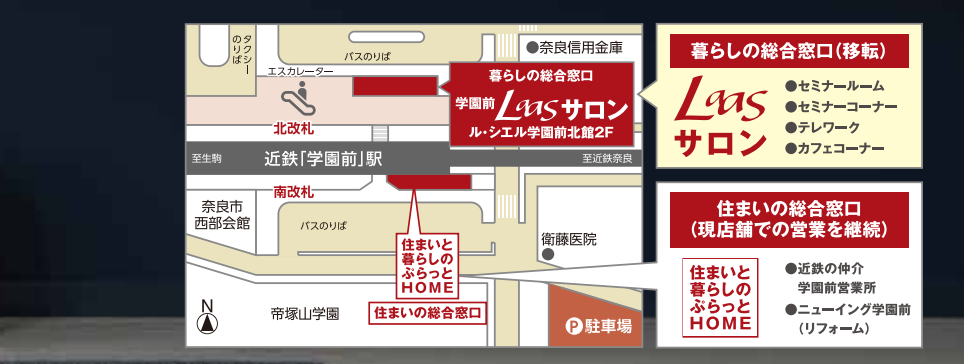

きちんと分別すれば器はまたあらたな製品に生まれ変わる事ができる。
【リユース】家で使わなくなった食器を回収し、検品後美品を必要方にもらっていただけます。
【リサイクル】残った食器は粉碎し器を始め建築資材などに生まれ変わります。

参加特典 近鉄ふあーむ花吉野 **コーヒーチケット(7月利用)** ※1名様1枚限り。

住まいと暮らしのぷらっとHOME® 学園前/6月・7月案内 **完全予約制**

住まいと暮らしのぷらっとHOME **LaaSサロン 移転のお知らせ**
6/20(木) **OPEN**

セミナーやレッスンを開催するセミナールーム(コーナー)、テレワークスペース、カフェコーナーが、ル・シエル学園前北館2Fのワンフロアに集結しより一層ご利用しやすくなります。

装いも新たに生まれ変わるLaaSサロンでは、6月・7月にオープニングイベントが盛り沢山!今後ともご来店を、スタッフ一同お待ちしております。

完全予約制 キャンセルを繰り返される方は参加をお断りさせていただきます。 **参加費はお約りの無いようにご準備ください**

5月23日(木) 10:00~予約開始
予約受付前に『LaaS会員』入会『WEB登録』をお済ませください

手順

LaaS会員の入会をお願いします。
すまぶらで開催するセミナーやレッスンの受講、カフェコーナーの利用には会員登録が必要です。

WEB登録も合わせてお願いします。
すまぶらで開催するセミナーやレッスンの予約がもっと便利に!スムーズに!WEB登録いただいた皆様にはセミナーチラシの送付サービスも。既に西大寺や花吉野でWEB登録をいただいている方は、再度の登録は不要です。