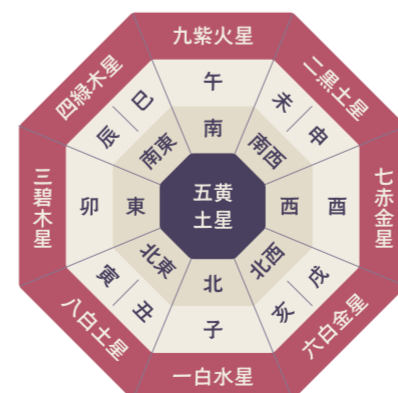

## 美姿勢教室

参加費 各2,000円

■ 6/12(金)、7/10(金)  
■ 13:00~14:00

現代人が抱えている不安や疲れは姿勢を整えるだけで変わっていきます。無理なく美しく歩く姿勢の教室です。

■持ち物: フェイスタオル、履きごなし靴  
■姿勢教室 才色美人 姿勢のせんせい みゆう

## ゆるふわ教室 ~さとう式リンパケア~

参加費 各1,500円

■ 6/16(火)、7/21(火)  
■ 10:30~11:30

ふんわり触れてやさしく揺らし軽く動く。ソフトなケアで身体がゆるみ体幹が整うセルフリンパケア。

■持ち物: フェイスタオル、動きやすい服装  
■森の精霊『どりゅあす』  
さとう式SCマスター・からだコネクトマスター KANA

## 人生の道標を 見つけるための 九星気学講座◎

参加費 各2,000円

■ 6/23(火)、7/28(火)  
■ 14:00~15:30

※イラストはイメージです。

6月: 「気学の基本: 方位の力を知る」方位の持つ力の吉凶を理解する。“方位分解”“6大凶方殺”など。  
7月: 「気学の基本: 方位で運氣を得る」必要な運氣を自らその方位に行くことで得ることができます。

■全国占術鑑定士協会 関西推命学院講師 渡宮山 恵望

## 毎日の体調を整える 自力整体教室◎

参加費 各2,000円

■ 6/5(金)、7/3(金)  
■ 13:00~14:00

あらゆる悩みにアプローチする自力整体。年齢問わず誰でもできるセルフメンテナンスです。1年後、3年後これから先も健康に取り組んでいきましょう

■持ち物: 動きやすい服装  
■矢上予防医学研究所公認 自力整体ナビゲーター 柴谷 厚子