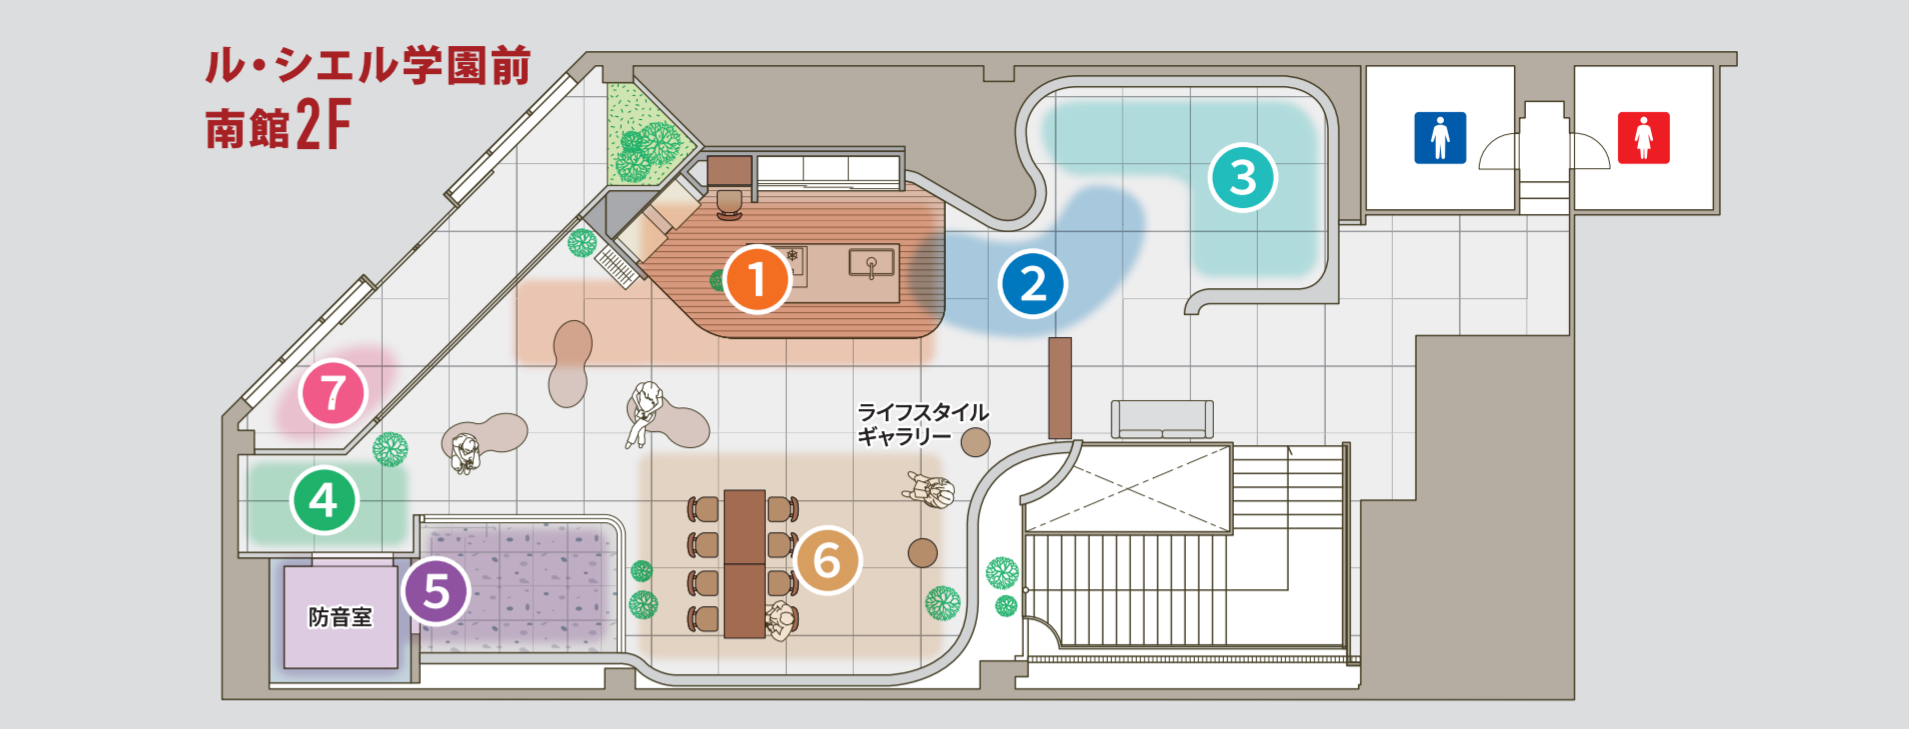

リノベーションで実現する快適マンション生活

参加無料

■ 5/30(土)
■ 10:30~11:30
■ 13:30~14:30

リノベーションの基本を詳しく解説いたします!事前に準備しておくこと、メリットデメリットをご説明します。ご希望の方には個別相談も承ります。

「こんな人におすすめ」

- ✓古いマンションが使い勝手が悪くストレスが溜まっている方
- ✓戸建てからマンションへ住み替えを検討している方
- ✓住まいと暮らしにこだわりたい方
- ✓総額の予算について把握したい

■近鉄不動産 ニューイング社員

ワークショップ

参加費 3,000円

■ 5/15(金)
■ 10:30~11:30

お庭のバスケットアレンジ
お家のお庭で摘んだような小花達。バスケットに可愛くアレンジしましょう。

■アトリエブルーム 川上 えみ

参加費 4,800円

■ 5/15(金)
■ 13:30~14:30

人気急上昇のギャザリング教室 (少人数制)
落ち着いた色合いの春の生花を使い、土を落として束ねる新しい園芸技法を丁寧に指導します。

※4/24(金)開催のセミナーと同内容となります。

■あおき式園芸手法 サロンドルポ 辻合 由紀

後日 不動産鑑定士による「空き家活用」個別相談も承ります。

中古マンション情報を希望の方で、情報をご入用の方はお申し込みの際に希望地域や予算をお伝えください。

身体を労わる養生漢方茶

参加費 3,000円

■ 5/8(金)
■ 13:30~14:30

最近なんとなく体調がすっきりしない方へ。東洋医学の体質の考え方をもちに、台湾漢方茶を飲み比べながら自分に合うお茶と養生を見つけていきましょう。

■持ち物:保温タイプの水筒をお持ちの方はお茶を入れて帰っていただけます! (200mlほど)

■Beauty salon Enchant 中村 夏乃

多肉植物 ~初めてのちまみ寄せ~

参加費 各2,000円

■ 5/23(土)
■ 10:30~12:00/13:00~14:30

小さなブリキコップに、多肉植物を1本ずつ丁寧に植えていきます。

サイズ:約直径6.5×高さ9cm

※2回とも同内容となります。

■手しごと kinoco

アロマとミネラルで整える認知症に備えるセルフケア

参加費 各1,000円

■ 5/29(金)
■ 10:30~12:00/13:30~15:00

香りは「脳」に直接働きかける唯一の感覚です。香りと五大栄養素であるミネラルの体への大切さをお伝えします。

※2回とも同内容となります。

■エッセンシャルオイルスタイリスト 乾 美幸

6年前、病気がきっかけでドレラのアロマと出会う。ミネラル摂取とアロマオイルでケアしながら、自身の健康も叶い長年悩んでいた花粉症も軽減。以降セルフケアの大切さをお伝えする日々を送る。

■手しごと kinoco

ライフスタイルの提案をコンセプトにした“体感型のショールーム”です。

1. **1 上質な暮らしエリア**
   「毎日をもっと美しく。見て納得の理想のライフスタイル」最新キッチンの展示や人気の住設機器など、空間づくりも含めて、家事効率を最大化する「家事楽スペース」をご提案します。
2. **2 便利で快適なIoTエリア**
   「一歩先の『当たり前』スマートホームライフ」IoT機器の活用を通して、暮らしをより便利に、省エネ対策でスマートに。賢く暮らすための様々な機器をご紹介します。
3. **3 安心・安全の防災エリア**
   「もしもの際の備えをもっと身近に」災害時のリスクに備え、命や生活を守る防災対策をご紹介します。防災アイテムの展示やわが家のカンタン耐震診断コーナーも併設しています。
4. **4 補助金情報コーナー**
   「賢い住まいづくりの味方。最新の補助金活用術をプロが解説」現在のお住まいやお住み替えの検討地域の各種補助金をご紹介します。知らなければ損をする新築・リフォームの補助金制度の活用術をご案内します。
5. **5 体感・コトエリア**
   「カタログでは分からない五感で楽しむ最新技術」実際に見て、触れて。様々な体験ができるスペースをご用意。趣味も仕事も心ゆくまで楽しめる防音室や、体内リズムに合わせて変化するサーカディアンリズム照明、結露体感機など実物をご体感ください。
6. **6 相談サロン・イベントエリア**
   「話して、聞いて。暮らしの知恵が共有できる【ぷらっとHOME】」ご来場の皆様との交流拠点。住まいに関する様々なお悩みにワンストップでご対応します。住まいに関する情報発信やセミナー等を継続的に開催してまいります。
7. **7 インフォメーションコーナー**
   「住まいに関する情報をここから発信」大型モニターや透過性ウィンドディスプレイで様々なイベント情報や店舗情報などをご案内します。

GWはライブを楽しもう

■ 5/1(金)
■ 開場10:45、開演11:00~12:00
■ 開場14:45、開演15:00~16:00

午前の部:「大人の情熱タンゴライブ」あの「金関環タンゴカルテット」がやってくる! 親しみやすいタンゴの名曲を、明るく軽やかな演奏でお届けします。

午後の部:「陽気なラテンライブ」パーカッションを加えたどなたでも楽しめる陽気なラテンライブです。皆さんご存じの曲も飛び出しますよ!お楽しみに。

学園前ショールーム 見学会 **防音室をご紹介します**

参加費 各500円

北館開催

左記の4人が今年も午前の部に出演! 午後の部は、パーカッション 藤重成美(くらしげなるみ)さんと 宮川さんと、安藤さんの、トリオのユニットです

ヴァイオリン: 金関環 (かなせきたまき)
ヴァイオリン: 安藤歌那 (あんだうかな)
コントラバス: むねたけまさひろ
ピアノ: 宮川真由美 (みやかわまゆみ)

映画上映 「35年目のラブレター」

参加費 各500円

北館開催

■ 5/2(土)
■ 開場10:00、開演10:15~12:15
■ 開場13:00、開演13:15~14:15

文字の読み書きができないまま大人になった男性が、妻への感謝を伝えるため定年後に夜間中学へ通い、自筆のラブレターに挑戦する実話に基づく奈良が舞台の感動作。住まいと暮らしのぷらっとHOME10周年記念イベントに、ご本人「西畑保」さんのトークショーを開催した記念の一作。

■出演 笑福亭鶴瓶 原田知世 重岡大毅 上白石萌音 他 ©2025「35年目のラブレター」製作委員会

学園前ショールーム 見学会 **防音室をご紹介します**

快適な住まいと暮らしと補助金

■ 5/22(金)
■ 13:30~15:00

第一部:「家事の「時短」と将来の「健康」を叶える!」家事の負担、将来の健康への不安などの悩みを、最新の水まわり設備が解決!「きれいな除菌水」による家事の時短や、健康管理ができる最新トイレなど、暮らしをアップグレードするヒントをご紹介します。

■講師 TOTO株式会社

第二部:「補助金を使って快適な住まいに!」補助金を使って上手にリフォーム。省エネでエコな住まいは、夏も冬も快適です。

■講師 近鉄不動産 ニューイング学園前

参加特典 **浴室ブラシ** ※1家族1つ限り。

学園前ショールーム 見学会 **上質な暮らしの提案**

参加無料

北館開催

通常の最少催行人数は3名ですが、●のついているセミナー・レッスンは最少催行人数を設けておりません、1名から開催します。

完全予約制 予約されずお越しいただいてもセミナーに参加できません。参加される方はご自身でご予約をお願いいたします。同伴される方のお申込は受付できません。

当日のキャンセルはご遠慮願います。

持参物

- ■全てのセミナー、レッスン:筆記用具
- ■クラフト系:筆記用具、拡大鏡や眼鏡、作品を持ち帰る袋など。
- ■体操系:タオル(汗拭き用)、飲み物(水分補給用)

持病のある方は、医師の了承を得た上でご参加ください。(診断書不要)。また、当分の体調管理はご自身でお願いします。

人と街の可能性を拓く。 **近鉄不動産**