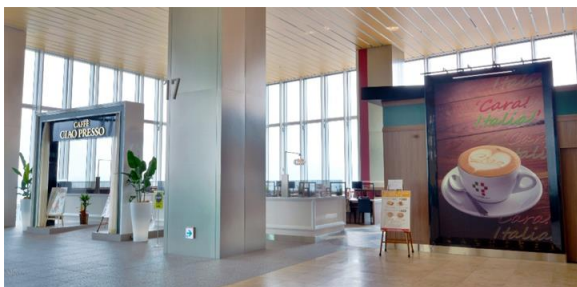

「AMAZING ジャンボガチャ」は、あべのハルカス16階ロビーに設置した高さ4m、幅2.4m、奥行き2.4mの日本最大級のガチャガチャを使用し、出たカプセルの色により、様々な賞品を獲得していただくイベントです。また、圧倒的なスケールのジャンボガチャを背景に、ここでしか撮ることのできない「AMAZINGな写真」をお撮りいただけるなど、ご家族・ご友人等をはじめ、幅広い年齢層にお楽しみいただけます。

賞品には「“AMAZING（アメイジング）” がテーマのあっと驚く賞品」や「大阪マリオット都ホテル宿泊券」など多数ご用意いたしました。

ハルカス300(展望台) 当日券引換券(ペア)

あべのハルカス美術館 展覧会 ペア招待券

カプセルdeメガネ

アポロ・ルシアスお買物・お食事券

「あべのハルカス」17階のカフェ  
カフェチャオプレッソ(あべのハルカス店)  
ドリンク割引券

お菓子詰め合わせ