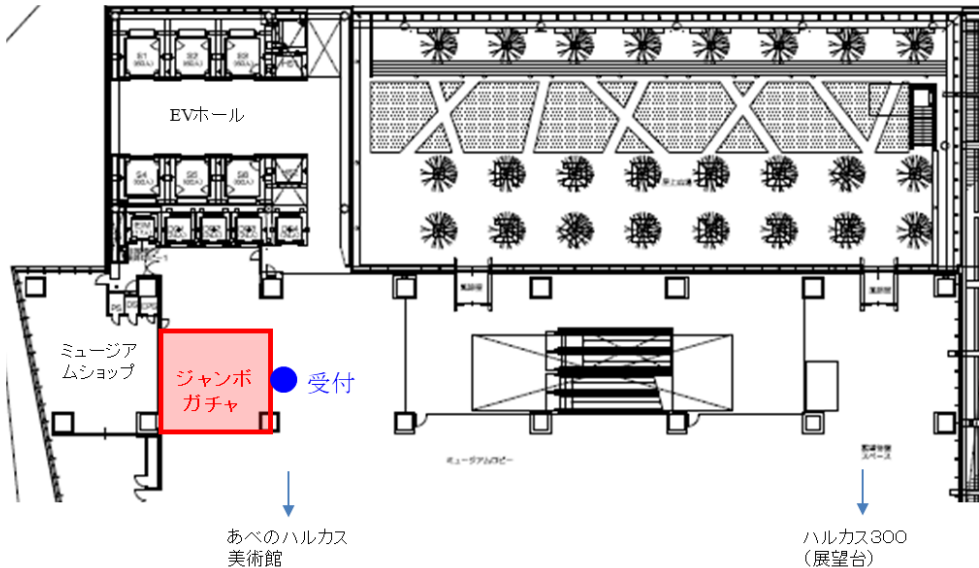

### (3) 「AMAZING ジャンボガチャ」実施場所

○集合場所：あべのハルカス16階 ロビー