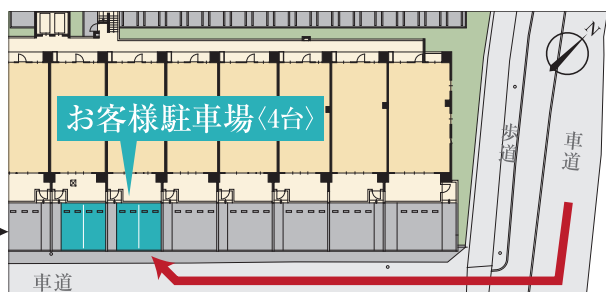

ご案内は予約制となります。

ご予約の上、お越しください。

満席の場合はお断りする場合があります。予めご了承ください。

- ◎お車でお越しの方は、お客様駐車場をご利用ください。
- ◎カーナビをご利用の方は下記住所をご入力ください。

四日市市西富田町249番

※機種によっては表示されない場合がございます。

お客様駐車場(2023年10月撮影)

お問い合わせは「ローレルスクエア四日市富田」現地販売センター