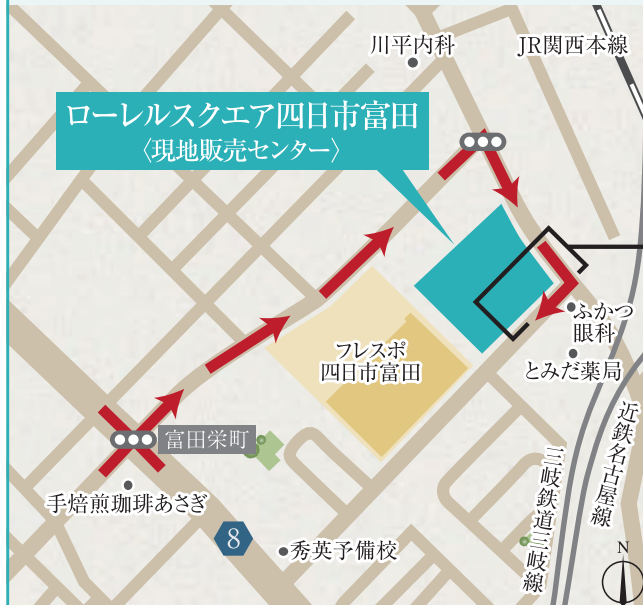

ローレルスクエア四日市富田

歴史と伝統 & 生活利便性が整う四日市市富田。

落ち着きある住環境が広がる暮らしやすいロケーション。

スーパーやドラッグストア等が入るショッピングモール

フラットアクセス 2駅3路線利用可能

フレスポ^{四日市富田} 隣接

近鉄名古屋線・三岐鉄道三岐線
「近鉄富田」駅 徒歩6分
(約480m)

現地販売センター案内図

ご案内は予約制となります。

ご予約の上、お越しください。

満席の場合はお断りする場合があります。予めご了承ください。

- ◎お車でお越しの方は、お客様駐車場をご利用ください。
- ◎カーナビをご利用の方は下記住所をご入力ください。

四日市市西富田町249番

※機種によっては表示されない場合がございます。

お客様駐車場(2023年10月撮影)

お問い合わせは「ローレルスクエア四日市富田」現地販売センター