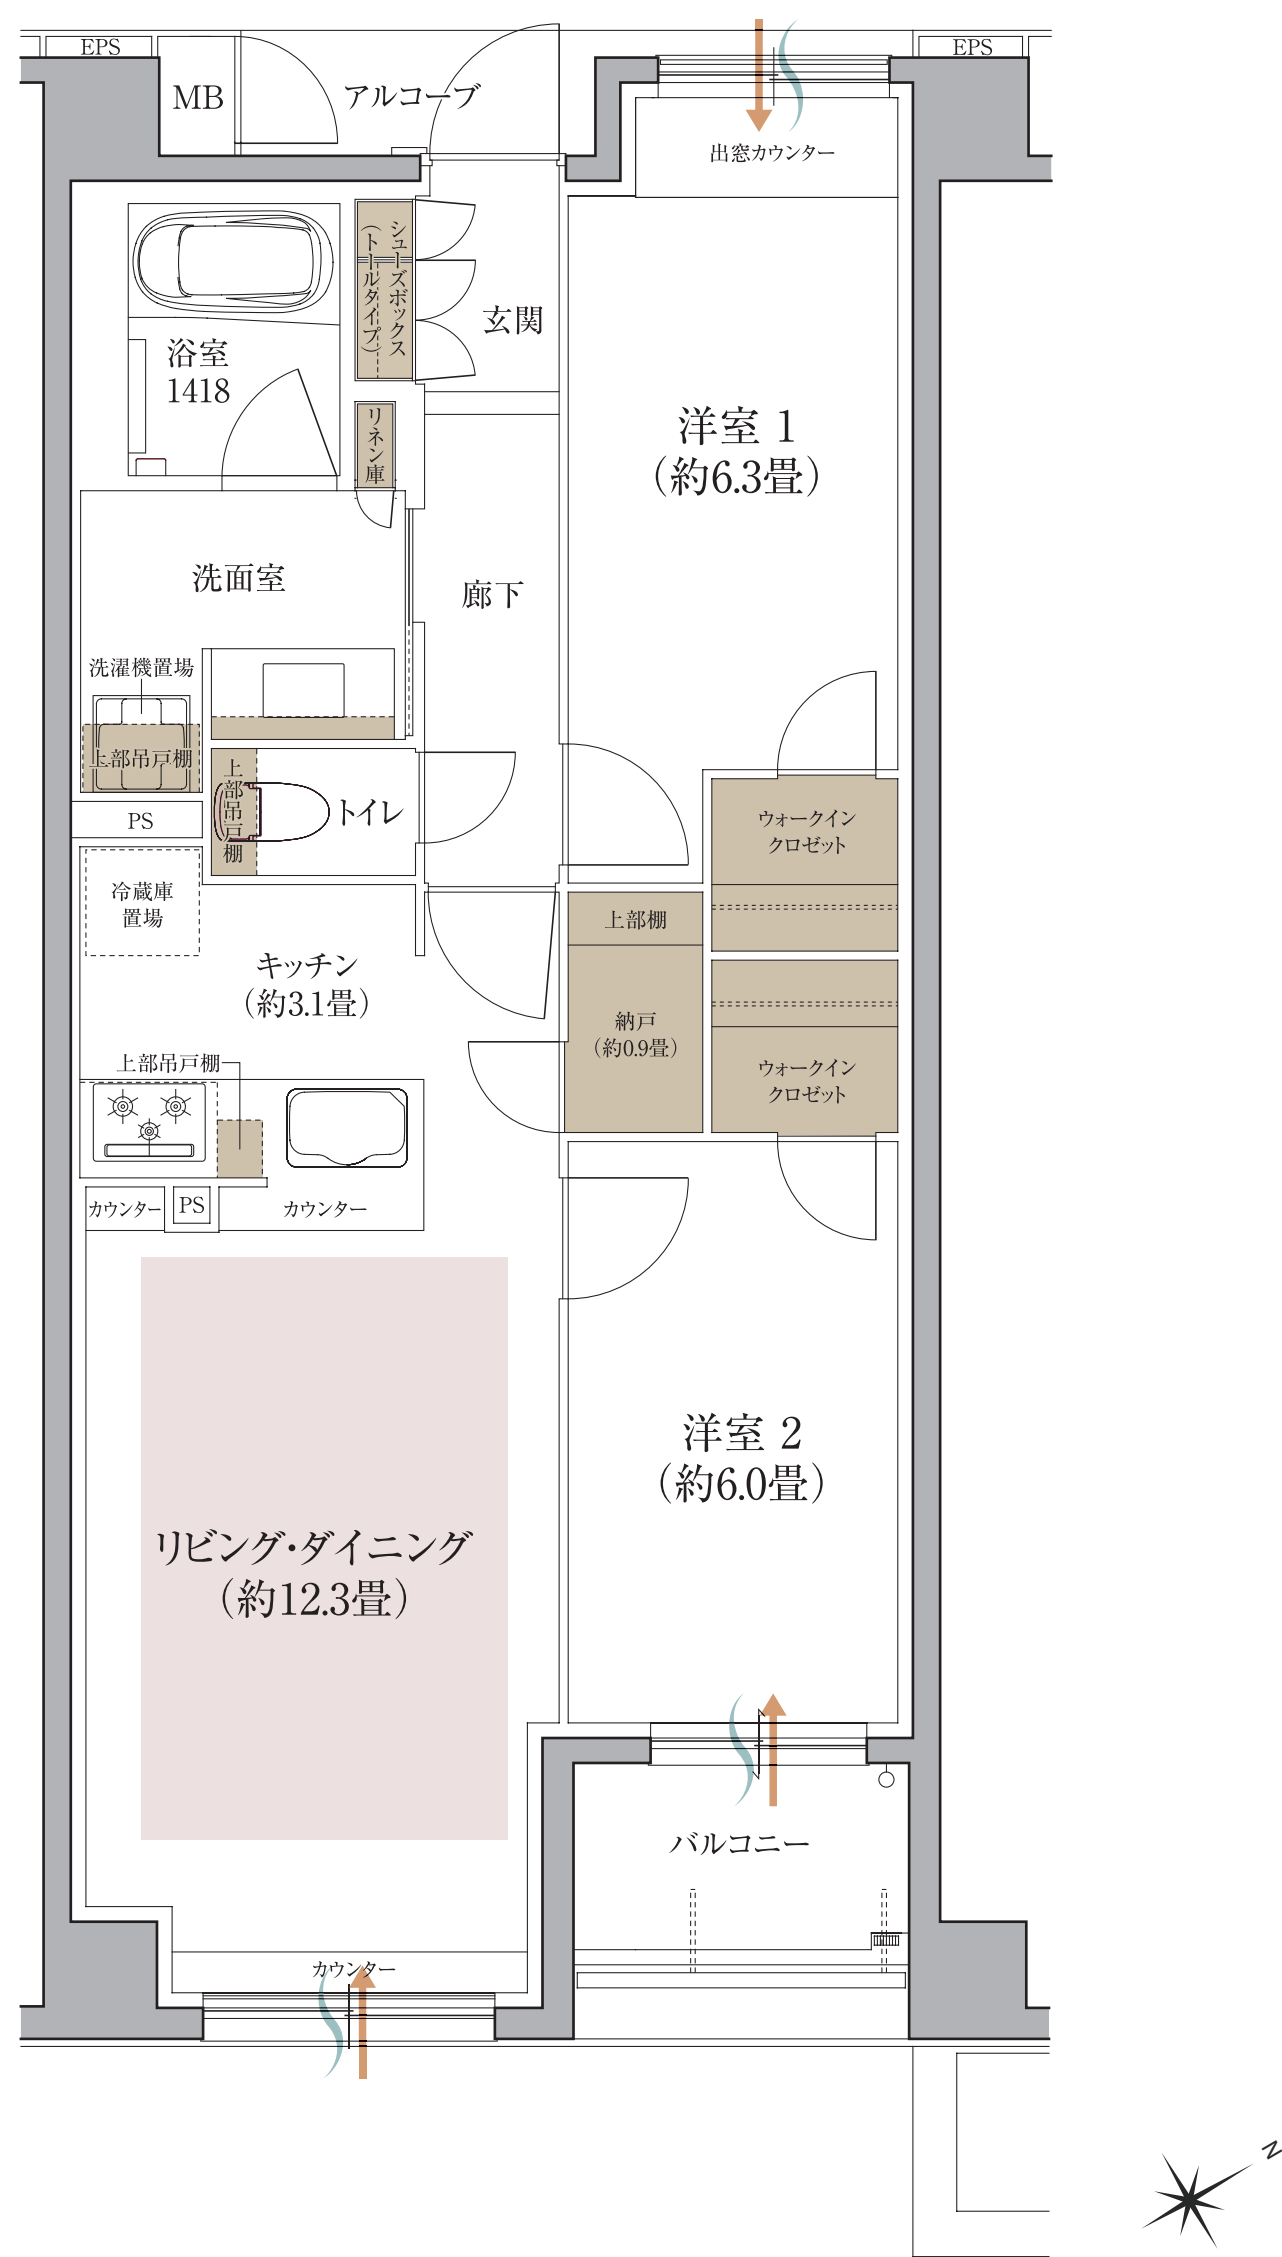

F TYPE | 2LDK+2WIC+N

住居専有面積 **67.39m²** (約20.38坪)

バルコニー面積 / 3.71m² (約1.12坪)

アルコーブ面積 / 2.80m² (約0.84坪)

- ◆2つの洋室にウォークインクローゼットを配した収納充実プラン。
- ◆リビング・ダイニングには掃除道具や食品などを収納できる納戸をご用意。
- ◆家具レイアウトのしやすい縦型のリビング・ダイニング、インナーバルコニーを設けた洋室2。

多彩なメニュープランもご用意

■ 収納 ■ 床暖房 ← 採光 → 通風 WIC:ウォークインクローゼット N:納戸

※掲載の間取り図面は計画段階の図面を基に描き起こしたもので、実際とは異なる場合があります。
※方位記号は若干誤差があります。正確な方位については設計図書でご確認ください。