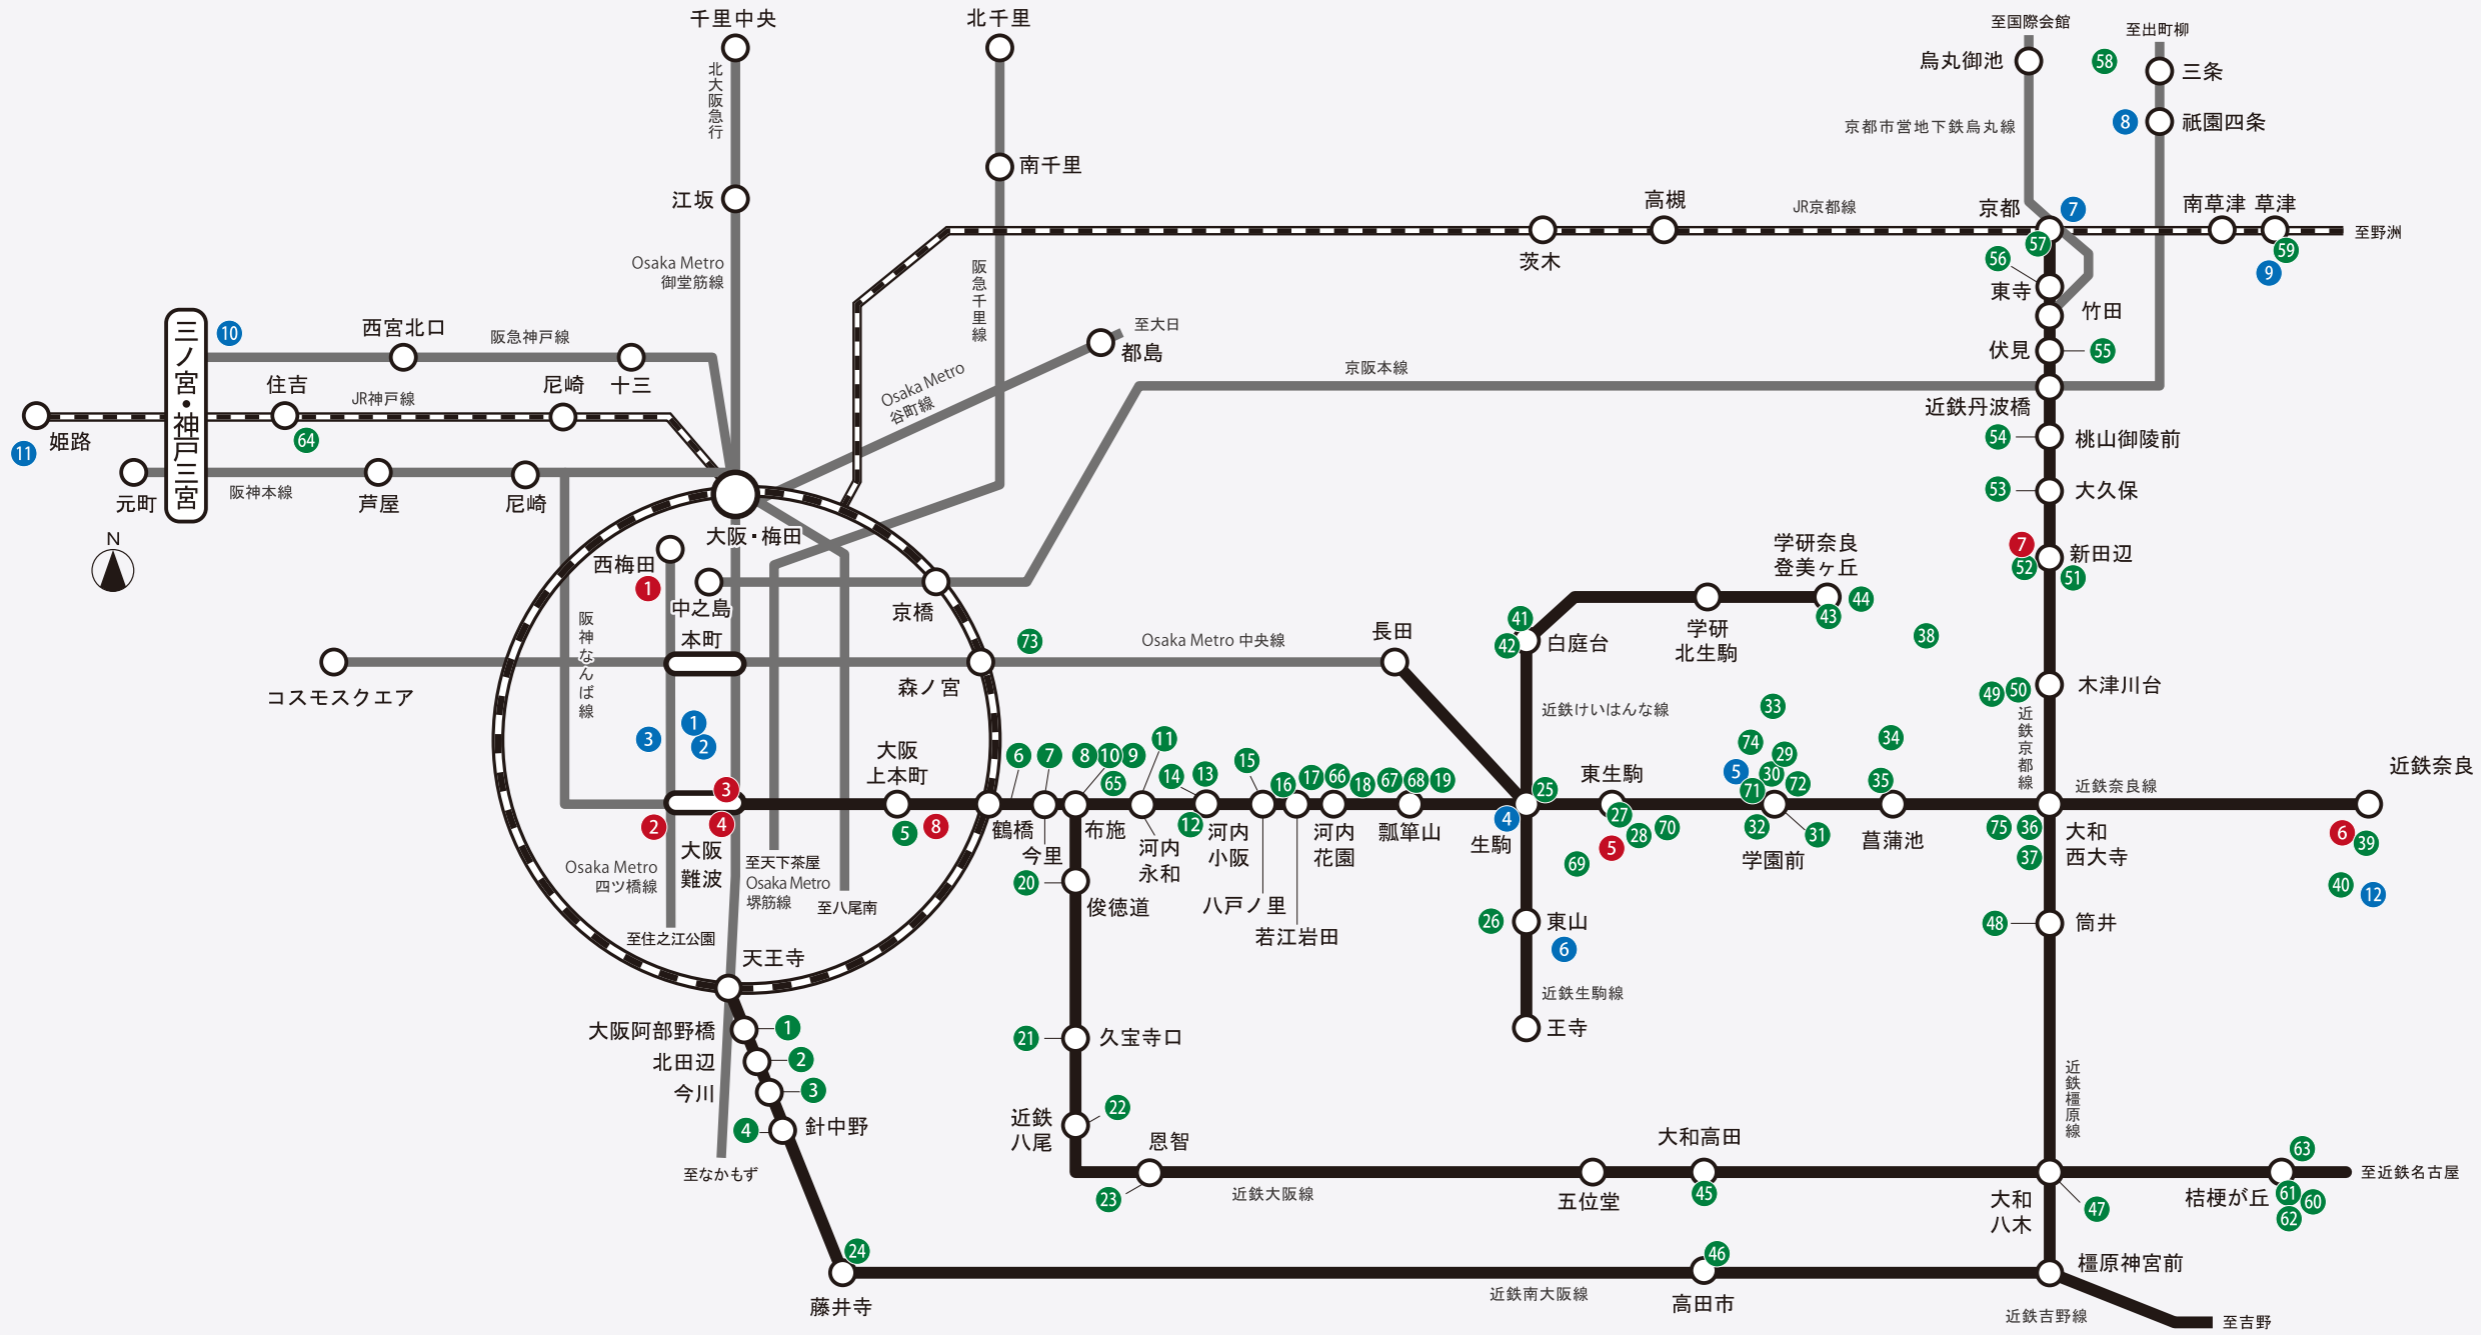

# 路線図で見る関西圏の主なオフィスビル/商業施設等物件

※PM 事業部管理物件：関西圏（土地貸・住宅・駐車場・ホテル、旅館およびハルカス運営部物件を除く）

- ### オフィスビル
- ① 近鉄堂島ビル
  - ② 近鉄新難波ビル
  - ③ 御堂筋グランドビル
  - ④ 近鉄難波ビル
  - ⑤ 近鉄東生駒ビル
  - ⑥ 近鉄高天ビル
  - ⑦ 近鉄新田辺西ビル
  - ⑧ 近鉄上本町石ヶ辻ビル

- ### PM/サブリース物件
- ① 西心斎橋ニュース
  - ② 西心斎橋ニュースII
  - ③ 南堀江ニュース
  - ④ グリーンヒル生駒
  - ⑤ ネオフィス学園前
  - ⑥ 宝栄辰巳ビル
  - ⑦ ネオフィス七条烏丸
  - ⑧ ムラバヤシ M's Building
  - ⑨ ネオフィス草津
  - ⑩ ネオフィス三宮
  - ⑪ ネオフィス姫路南
  - ⑫ 奈良三条通橋本町店舗

## 商業施設 他

- ① 阿倍野筋貸建物
- ② 北田辺高架下
- ③ 今川高架下
- ④ 針中野高架下
- ⑤ 上本町 YUFURA
- ⑥ 複々線高架下
- ⑦ 今里高架下
- ⑧ ロンモール布施
- ⑨ ポッポアベニュー
- ⑩ 東大阪百貨店
- ⑪ 永和高架下
- ⑫ 小阪駅南商業ビル
- ⑬ 小阪近鉄ビル
- ⑭ 小阪高架下
- ⑮ 八戸ノ里高架下
- ⑯ NAOS 八戸ノ里
- ⑰ 若江岩田高架下
- ⑱ 近鉄スイミングスクール花園
- ⑲ 瓢箪山駅ビル
- ⑳ 俊徳道高架下
- ㉑ 久宝寺口高架下
- ㉒ 八尾高架下
- ㉓ 恩智高架下
- ㉔ ソリヤ藤井寺
- ㉕ 生駒駅貸店舗
- ㉖ 東山店舗建物
- ㉗ 東生駒ショッピングセンター
- ㉘ 東生駒駅前店舗
- ㉙ パラディ学園前I(北館)
- ㉚ パラディ学園前II(南館)
- ㉛ ル・シエル学園前
- ㉜ 近鉄学園前駅南地区再開発ビル
- ㉝ 近鉄鶴舞ビル
- ㉞ 近鉄スマイルあやめ池
- ㉟ あやめ池駅前北側施設
- ㊱ 西大寺近鉄ビル
- ㊲ 西大寺近鉄第2ビル
- ㊳ 押熊ホームセンター
- ㊴ 奈良近鉄ビル
- ㊵ な・ら・ら
- ㊶ ソルテ白庭台
- ㊷ 白庭台駅前西側店舗
- ㊸ リコラス登美ヶ丘
- ㊹ 近鉄スマイル北登美ヶ丘
- ㊺ 大和高田駅ビル
- ㊻ 高田市駅北貸建物
- ㊼ 八木高架下
- ㊽ 筒井高架下
- ㊾ 木津川台ショッピングセンター
- ㊿ 木津川台貸店舗
- 1 新田辺駅前ビル
- 2 新田辺西口施設
- 3 大久保高架下
- 4 桃山御陵前高架下
- 5 伏見高架下
- 6 東寺高架下
- 7 みやこみち
- 8 河原町三条ビル
- 9 草津商業開発ビル
- 10 近鉄プラザ桔梗が丘
- 11 桔梗が丘駅東口店舗
- 12 桔梗が丘駅前貸建物
- 13 近鉄スマイル桔梗が丘
- 14 東灘田中町貸建物
- 15 布施高架下
- 16 河内花園高架下
- 17 東花園高架下
- 18 ローレルスクエア東花園店舗
- 19 東生駒マンション貸店舗
- 20 東生駒駅前貸建物
- 21 学園前北ビル
- 22 ローレルコート学園前レジデンス店舗棟
- 23 ローレルアイ緑橋店舗
- 24 エルアベニュー学園前
- 25 coconimoSAIDAIJI