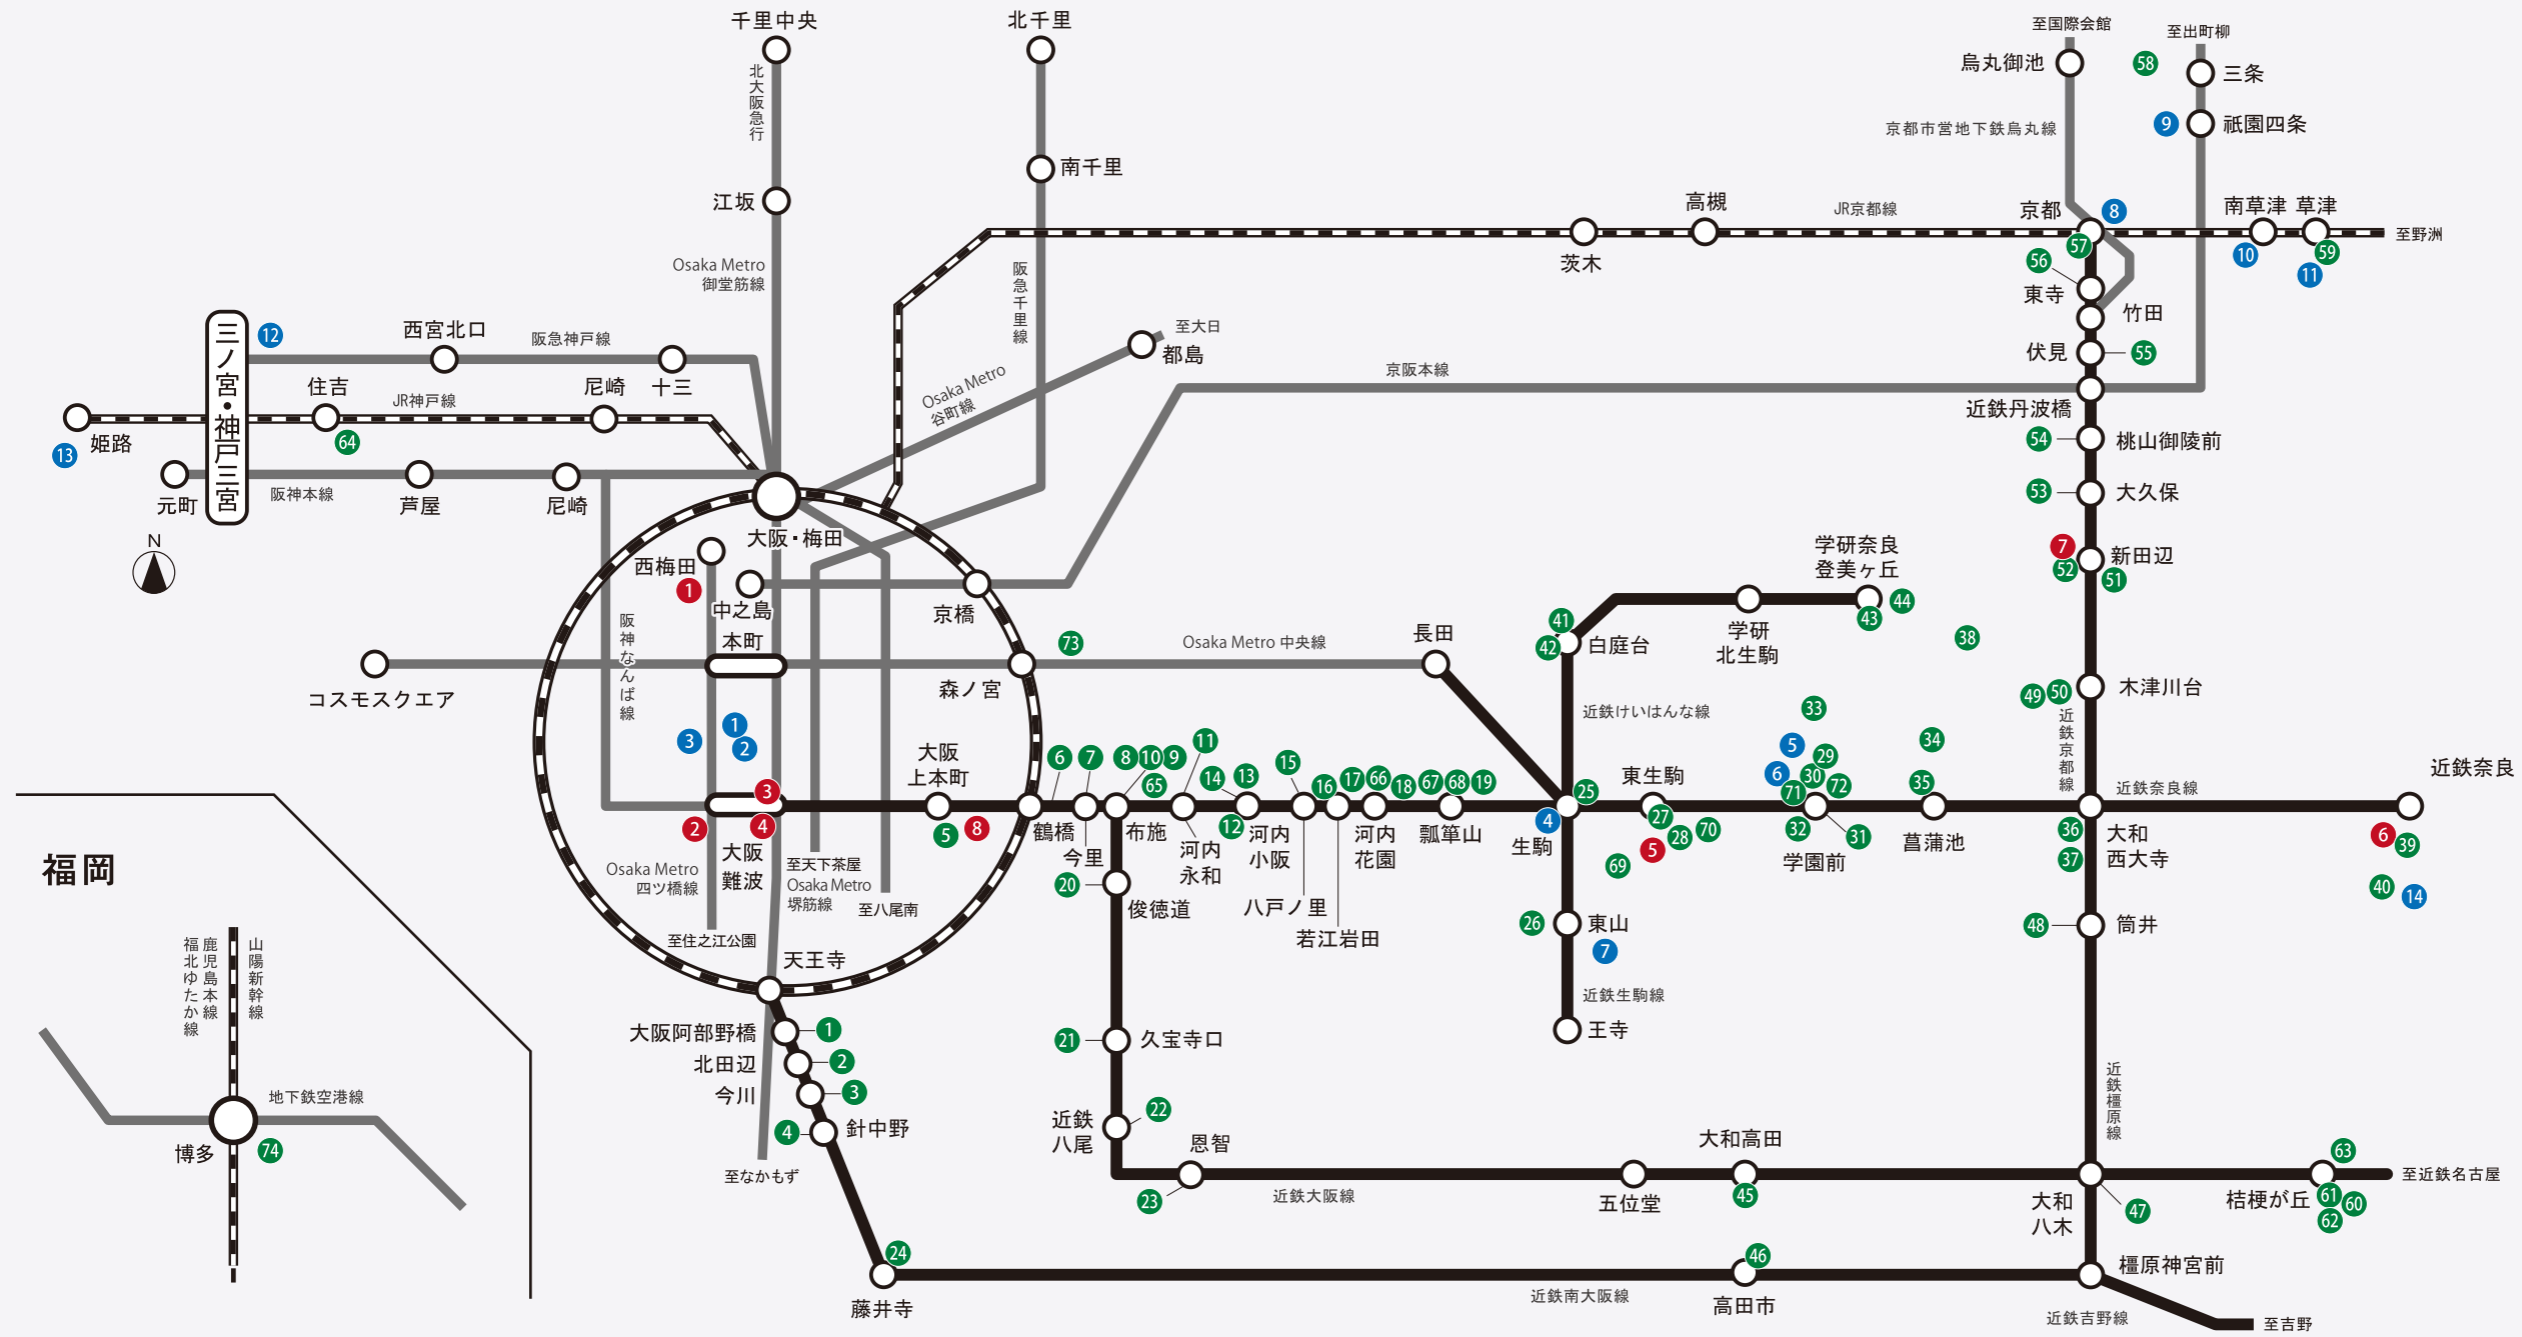

路線図で見る関西圏の主なオフィスビル/商業施設等物件

※PM 事業部管理物件：関西圏（土地貸・住宅・駐車場・ホテル、旅館およびハルカス運営部物件を除く）

- ### オフィスビル
- ① 近鉄堂島ビル
 - ② 近鉄新難波ビル
 - ③ 御堂筋グランドビル
 - ④ 近鉄難波ビル
 - ⑤ 近鉄東生駒ビル
 - ⑥ 近鉄高天ビル
 - ⑦ 近鉄新田辺西ビル
 - ⑧ 近鉄上本町石ヶ辻ビル

- ### PM/サブリース物件
- ① 西心斎橋ニュース
 - ② 西心斎橋ニュースII
 - ③ 南堀江ニュース
 - ④ グリーンヒル生駒
 - ⑤ エルアベニュー学園前
 - ⑥ ネオフィス学園前
 - ⑦ 宝栄辰巳ビル
 - ⑧ ネオフィス七条烏丸
 - ⑨ ムラバヤシ M's Building
 - ⑩ フェリエ南草津
 - ⑪ ネオフィス草津
 - ⑫ ネオフィス三宮
 - ⑬ ネオフィス姫路南
 - ⑭ 奈良三条通橋本町店舗

商業施設 他

- ① 阿倍野筋貸建物
- ② 北田辺高架下
- ③ 今川高架下
- ④ 針中野高架下
- ⑤ 上本町 YUFURA
- ⑥ 複々線高架下
- ⑦ 今里高架下
- ⑧ ロンモール布施
- ⑨ ポッポアベニュー
- ⑩ 東大阪百貨店
- ⑪ 永和高架下
- ⑫ 小阪駅南商業ビル
- ⑬ 小阪近鉄ビル
- ⑭ 小阪高架下
- ⑮ 八戸ノ里高架下
- ⑯ NAOS 八戸ノ里
- ⑰ 若江岩田高架下
- ⑱ 近鉄スイミングスクール花園
- ⑲ 瓢箪山駅ビル
- ⑳ 俊徳道高架下
- ㉑ 久宝寺口高架下
- ㉒ 八尾高架下
- ㉓ 恩智高架下
- ㉔ ソリヤ藤井寺
- ㉕ 生駒駅貸店舗
- ㉖ 東山店舗建物
- ㉗ 東生駒ショッピングセンター
- ㉘ 東生駒駅前店舗
- ㉙ パラディ学園前I(北館)
- ㉚ パラディ学園前II(南館)
- ㉛ ル・シエル学園前
- ㉜ 近鉄学園駅前南地区再開発ビル
- ㉝ 近鉄鶴舞ビル
- ㉞ 近鉄スマイルあやめ池
- ㉟ あやめ池駅前北側施設
- ㊱ 西大寺近鉄ビル
- ㊲ 西大寺近鉄第2ビル
- ㊳ 押熊ホームセンター
- ㊴ 奈良近鉄ビル
- ㊵ な・ら・ら
- ㊶ ソルテ白庭台
- ㊷ 白庭台駅前西側店舗
- ㊸ リコラス登美ヶ丘
- ㊹ 近鉄スマイル北登美ヶ丘
- ㊺ 大和高田駅ビル
- ㊻ 高田市駅北貸建物
- ㊼ 八木高架下
- ㊽ 筒井高架下
- ㊾ 木津川台ショッピングセンター
- ㊿ 木津川台貸店舗
- 1 新田辺駅前ビル
- 2 新田辺西口施設
- 3 大久保高架下
- 4 桃山御陵前高架下
- 5 伏見高架下
- 6 東寺高架下
- 7 みやこみち
- 8 河原町三条ビル
- 9 草津商業開発ビル
- 10 近鉄プラザ桔梗が丘
- 11 桔梗が丘駅東口店舗
- 12 桔梗が丘駅前貸建物
- 13 近鉄スマイル桔梗が丘
- 14 東灘田中町貸建物
- 15 布施高架下
- 16 河内花園高架下
- 17 東花園高架下
- 18 ローレルスクエア東花園
- 19 東生駒マンション
- 20 東生駒駅前貸建物
- 21 学園前北ビル
- 22 ローレルコート学園前レジデンス
- 23 ローレルアイ緑橋
- 24 近鉄博多ビル