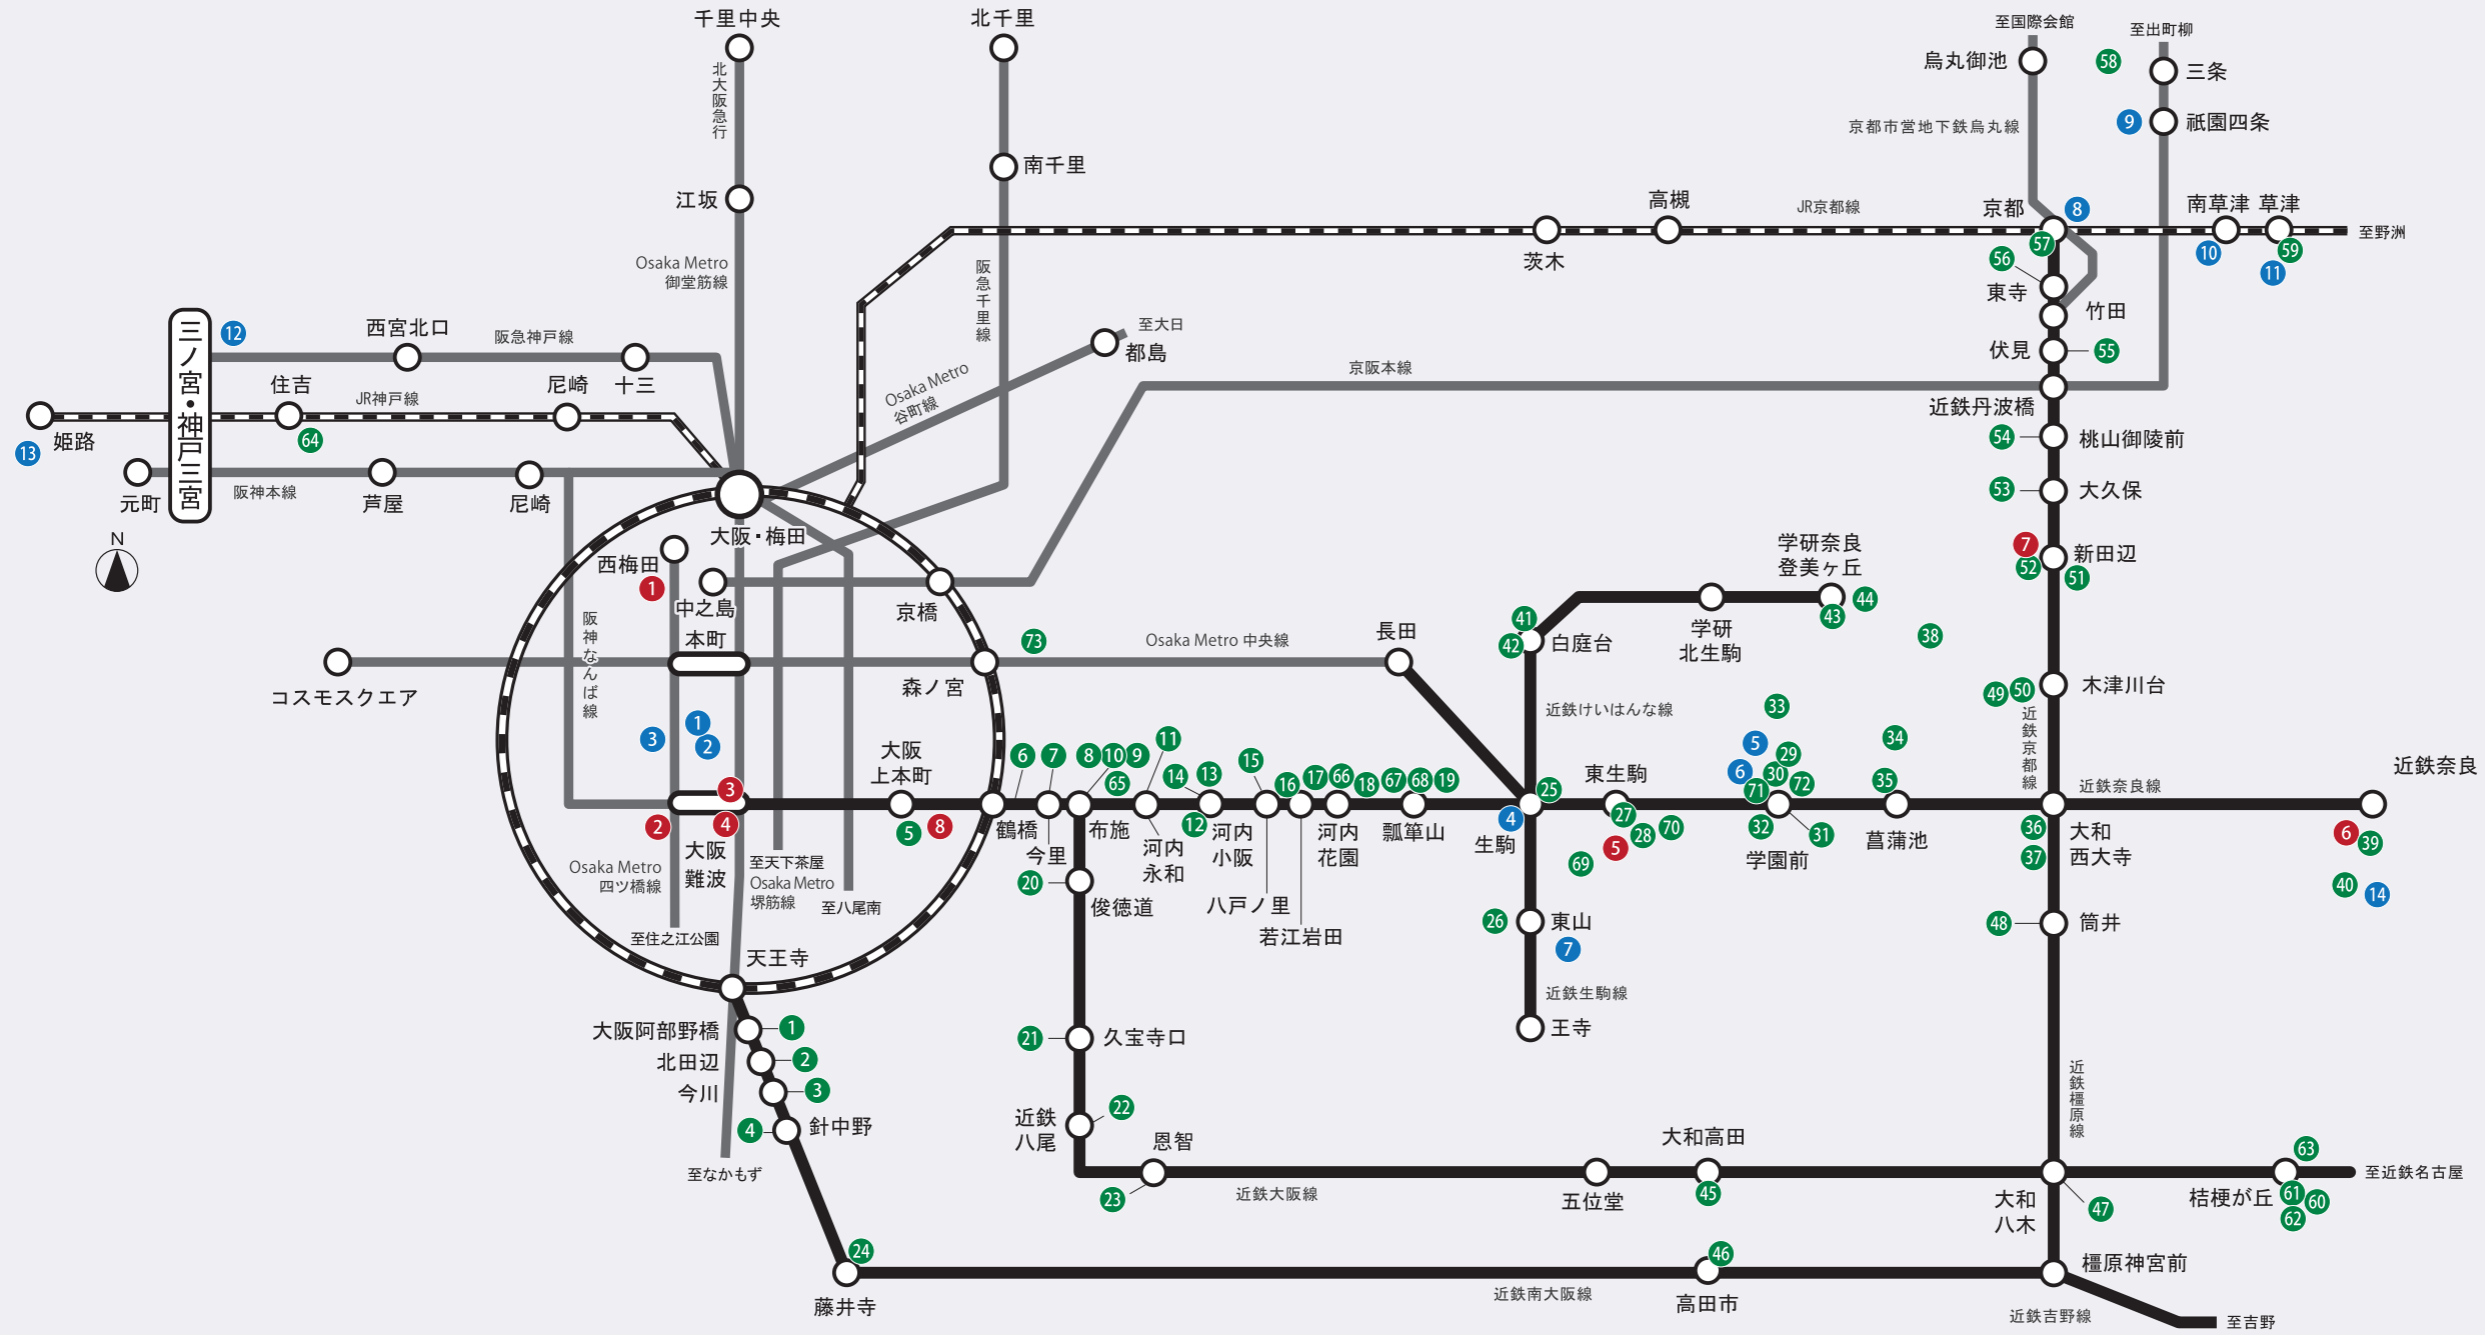

# 路線図で見る関西圏の主なオフィスビル/商業施設等物件

※PM 事業部管理物件：関西圏（土地貸・住宅・駐車場・ホテル、旅館およびハルカス運営部物件を除く）

- ### オフィスビル
- ① 近鉄堂島ビル
  - ② 近鉄新難波ビル
  - ③ 御堂筋グランドビル
  - ④ 近鉄難波ビル
  - ⑤ 近鉄東生駒ビル
  - ⑥ 近鉄高天ビル
  - ⑦ 近鉄新田辺西ビル
  - ⑧ 近鉄上本町石ヶ辻ビル

- ### PM/サブリース物件
- ① 西心斎橋ニュース
  - ② 西心斎橋ニュースII
  - ③ 南堀江ニュース
  - ④ グリーンヒル生駒
  - ⑤ エルアベニュー学園前
  - ⑥ ネオフィス学園前
  - ⑦ 宝栄辰巳ビル
  - ⑧ ネオフィス七条烏丸
  - ⑨ ムラバヤシ M's Building
  - ⑩ フェリエ南草津
  - ⑪ ネオフィス草津
  - ⑫ ネオフィス三宮
  - ⑬ ネオフィス姫路南
  - ⑭ 奈良三条通橋本町店舗